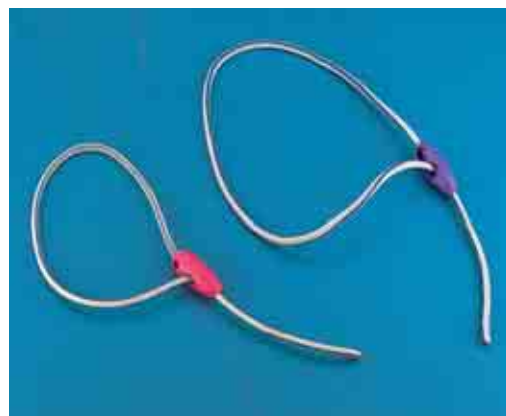

SEGELEINBINDER MIT «OLIVE» PLASTIKKUGELN

Sperrungssystem, der die Blockierung innen der Gummiseil erlaubt. Verwendung möglich in verschiedene Länge.
Packung 20 Stk. im Karton.

Emballage en boîte de 20 pcs. Packing in boxes of 20 pcs.

Article - Artikel	Longueur-Length-Länge cm.	Ø mm.	Poids-Weight-Gewicht gr.
C 07 05 055	55	5	15
C 07 06 075	75	6	35
C 07 08 080	80	8	50