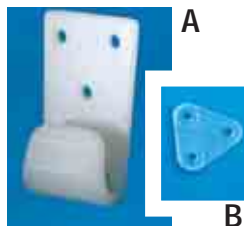

SUPPORTS

SPECIAL HOLDER

HALTERUNG

CROCHET À «S»
«S» HOOK
«S» HAKEN
40 x 40 x 30 mm.
500 pcs. - Stk.

Article - Artikel	Ø mm.
H 10 08 000	8

ANNEAU À «D»
«D» RING
«D» RINGE
50 x 50 mm.
500 pcs. - Stk.

Article - Artikel	mm.
H 12 35 000	35