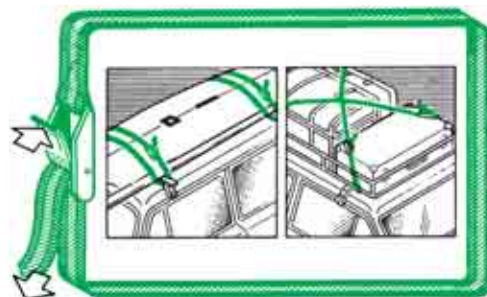

und im Karton zu 6 Blister.

Article - Artikel	Longueur-Length-Länge cm.	Largeur-Width-Breite mm.	Poids-Weight-Gewicht gr.
C 31 25 150	150	25	180
C 31 25 250	250	25	215
C 31 25 400	400	25	275

SANGLE REGLABLE AVEC BOUCLE AUTOBLOQUANTE MOD. «EASY - CARGO» AVEC CROCHETS AUX EXTREMITÉES