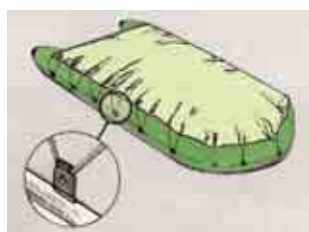

«OLIVE» POUR SANDOW

Fabriquée en nylon.
Sachets de 50 pcs.

«OLIVE» FOR SHOCK CORD

Made of nylon.
Pack.ing: in polybag of 50 pcs.

«OLIVE» FÜR GUMMISEIL

Aus Nylon.
Packung: 50 Stk. im Polybeutel.

Article - Artikel	Couleur-Couleur-Farbe	Pour sandows-For shock cords- Für Gummiseile Ø mm.	Poids-Weight-Gewicht gr.
C 25 05 015	Pink	5	15
C 25 06 015	Lilas-Lilac-Lila	6	15
C 25 08 015	Rouge-Red-Rot	8	20